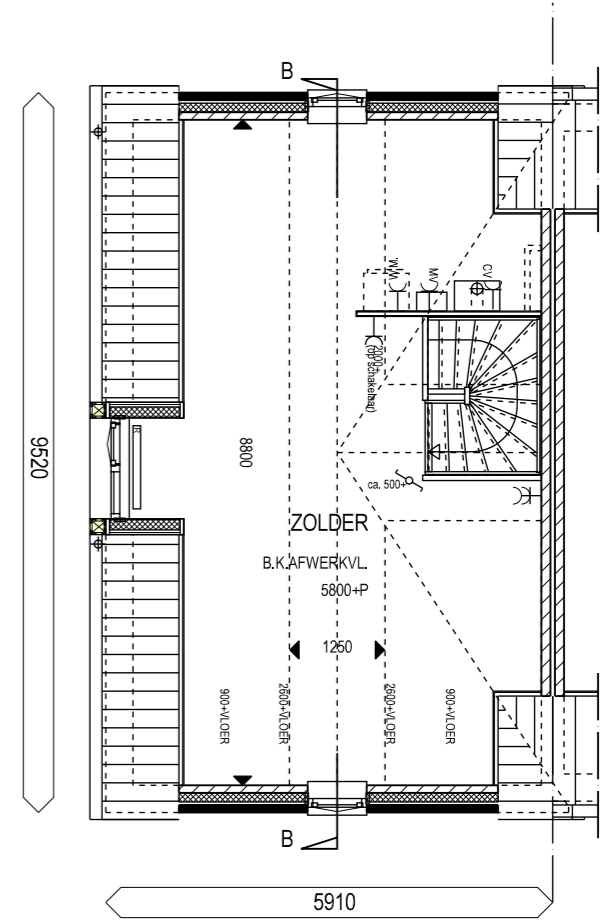

BEGANE GROND

VERDIEPING

ZOLDER

TYPE PURPER -gespiegeld
KAVEL 01