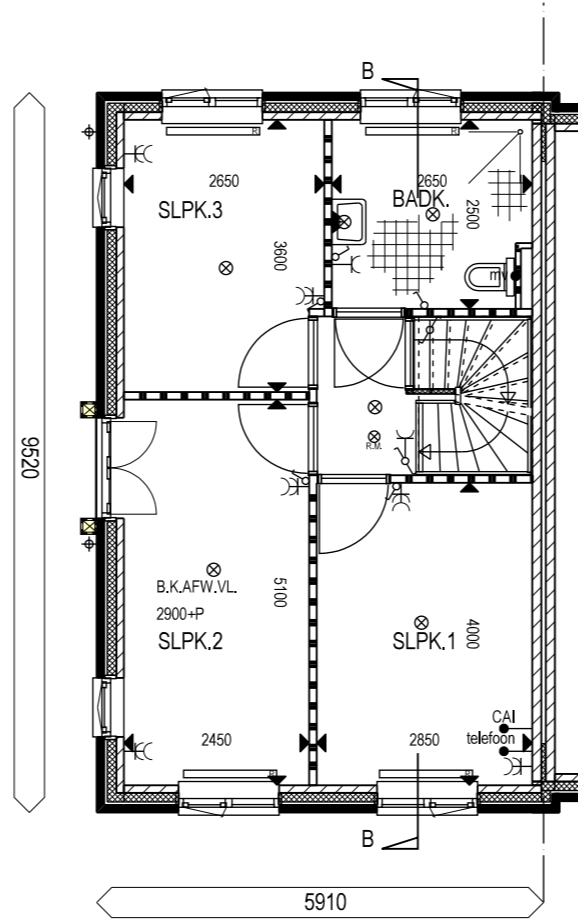

BEGANE GROND

VERDIEPING

ZOLDER

TYPE PURPER -gespiegeld
KAVEL 01